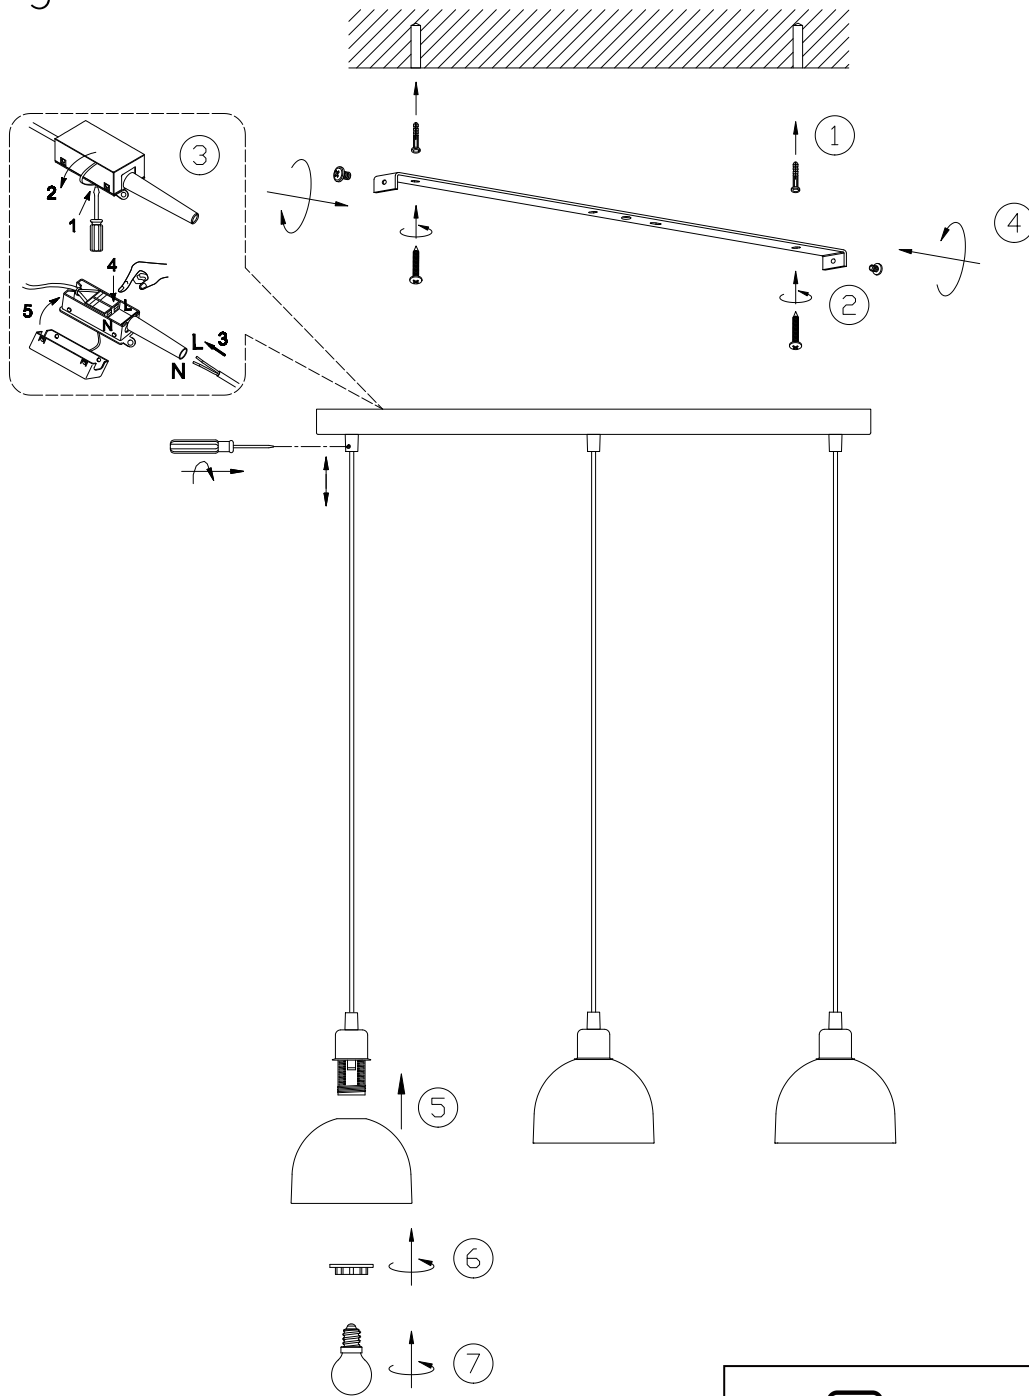

(SR) UPOZORENJE!

Prije početka montaže, pažljivo pročitajte sigurnosne upute!

(UK) ПОПЕРЕДЖЕННЯ!

Перед розбиранням, будь ласка, уважно прочитайте інструкції з техніки безпеки!

230V ~ 50Hz, 3 x E14/ max. 10W