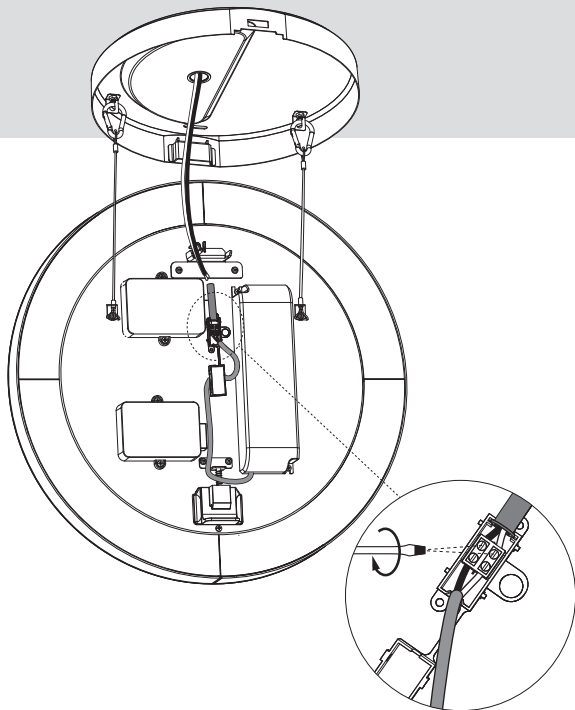

1b

2

Ø 574

3

4

?

Ø 384 mm

Ø 574 mm

7a

7b

Signify
I.B.R.S. / C.C.R.I. Numéro 10461
5600 VB Eindhoven,
the Netherlands
00800-74454775

© 2024 Signify Holding
All rights reserved
Last update: 03/2024

www.philips-hue.com

442296469941