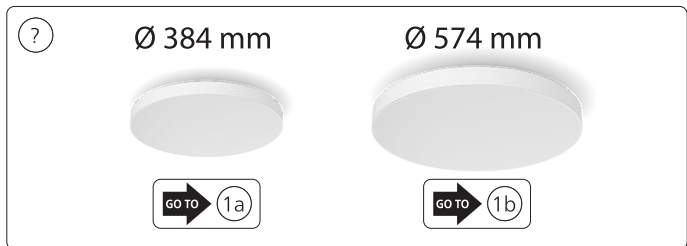

PHILIPS

hue personal
wireless
lighting

Datura

User manual
Benutzerhandbuch
Notice d'emploi
Manual de usuario
Manual do usuário
Manuale d'uso

Incl.

Excl.

B

1a

1b

2

Ø 574

3

4

?

Ø 384 mm

Ø 574 mm