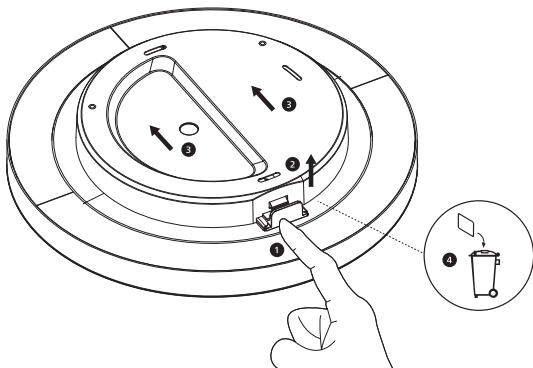

PHILIPS

hue personal
wireless
lighting

Datura

User manual
Benutzerhandbuch
Notice d'emploi
Manual de usuario
Manual do usuário
Manuale d'uso

Incl.

Excl.

B

1a

1b

2

Ø 574

3

4

?

Ø 384 mm

Ø 574 mm