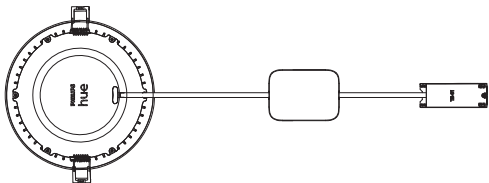

PHILIPS

hue personal
wireless
lighting

Slim recessed light L

HUE serial number

User manual
Benutzerhandbuch
Notice d'emploi
Manual de usuario
Manual do usuário
Manuale d'uso

Incl.

A

B

Excl.

IP20
IP44

1

$\text{Ø}155 \text{ mm} \pm 2 \text{ mm}$

5

www.philips-hue.com/connectproduct

www.philips-hue.com

Signify
I.B.R.S. / C.C.R.I. Numéro 10461
5600 VB Eindhoven, the Netherlands
00800-74454775