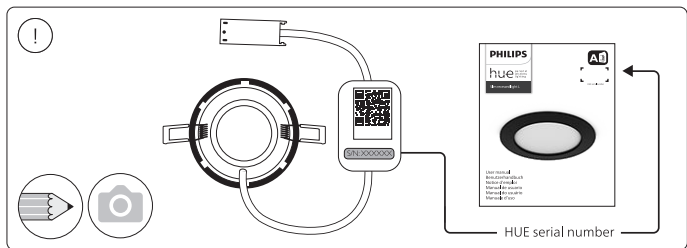

PHILIPS

hue personal
wireless
lighting

Slim recessed light L

HUE serial number

User manual
Benutzerhandbuch
Notice d'emploi
Manual de usuario
Manual do usuário
Manuale d'uso

Incl.

A

B

Excl.

IP20
IP44

1

$\text{Ø}155 \text{ mm} \pm 2 \text{ mm}$

5

www.philips-hue.com/connectproduct

www.philips-hue.com

Signify
I.B.R.S. / C.C.R.I. Numéro 10461
5600 VB Eindhoven, the Netherlands
00800-74454775