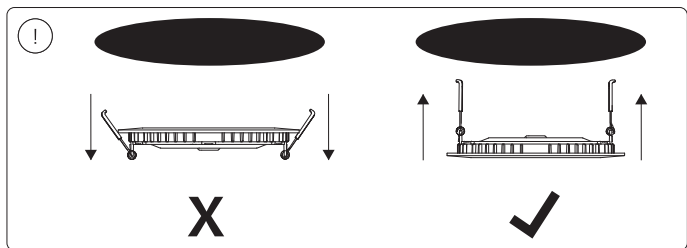

Excl.

IP20
IP44

1

$\text{Ø}155 \text{ mm} \pm 2 \text{ mm}$

5

www.philips-hue.com/connectproduct

www.philips-hue.com

Signify
I.B.R.S. / C.C.R.I. Numéro 10461
5600 VB Eindhoven, the Netherlands
00800-74454775