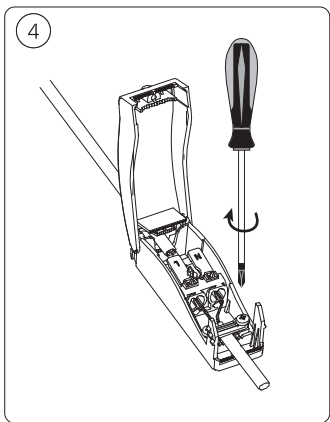

Excl.

IP20
IP44

1

$\text{Ø}155 \text{ mm} \pm 2 \text{ mm}$

5

www.philips-hue.com/connectproduct

www.philips-hue.com

Signify
I.B.R.S. / C.C.R.I. Numéro 10461
5600 VB Eindhoven, the Netherlands
00800-74454775