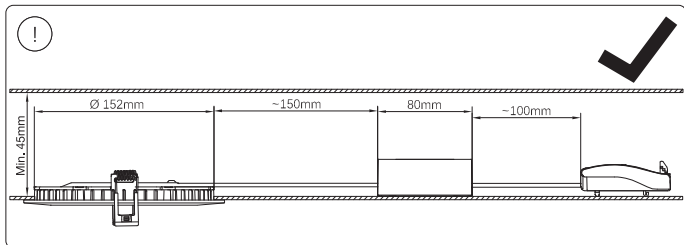

Excl.

IP20
IP44

1

$\text{Ø}155 \text{ mm} \pm 2 \text{ mm}$

5

www.philips-hue.com/connectproduct

www.philips-hue.com

Signify
I.B.R.S. / C.C.R.I. Numéro 10461
5600 VB Eindhoven, the Netherlands
00800-74454775