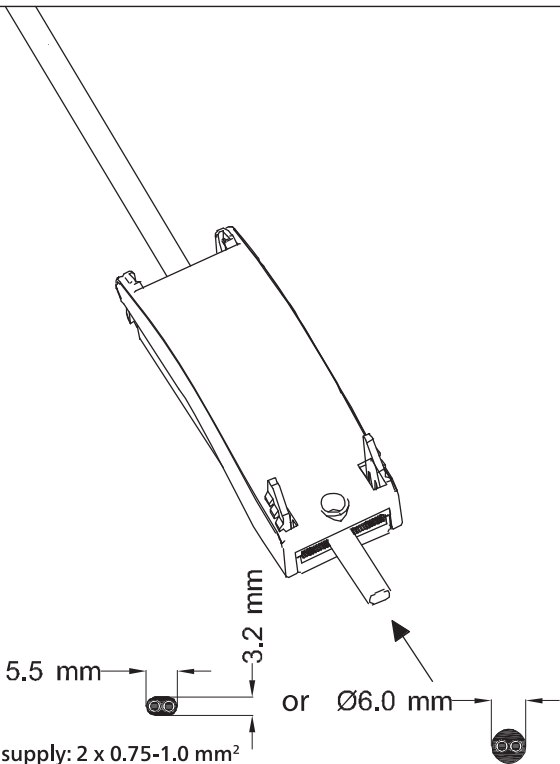

Excl.

IP20
IP44

1

$\text{Ø}155 \text{ mm} \pm 2 \text{ mm}$

5

www.philips-hue.com/connectproduct

www.philips-hue.com

Signify
I.B.R.S. / C.C.R.I. Numéro 10461
5600 VB Eindhoven, the Netherlands
00800-74454775