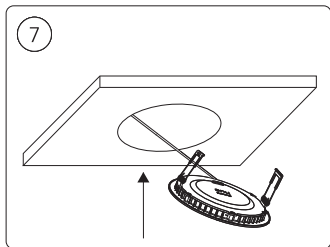

Excl.

IP20
IP44

1

$\text{Ø}155 \text{ mm} \pm 2 \text{ mm}$

5

www.philips-hue.com/connectproduct

www.philips-hue.com

Signify
I.B.R.S. / C.C.R.I. Numéro 10461
5600 VB Eindhoven, the Netherlands
00800-74454775