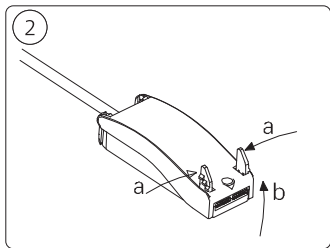

Excl.

IP20
IP44

1

$\text{Ø}155 \text{ mm} \pm 2 \text{ mm}$

5

www.philips-hue.com/connectproduct

www.philips-hue.com

Signify
I.B.R.S. / C.C.R.I. Numéro 10461
5600 VB Eindhoven, the Netherlands
00800-74454775