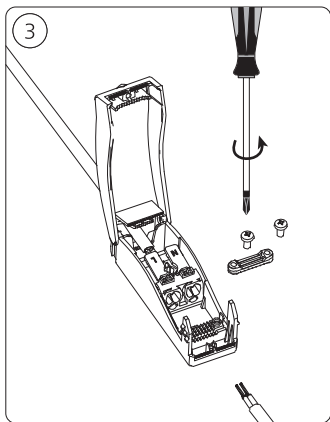

Excl.

IP20
IP44

1

$\text{Ø}155 \text{ mm} \pm 2 \text{ mm}$

5

www.philips-hue.com/connectproduct

www.philips-hue.com

Signify
I.B.R.S. / C.C.R.I. Numéro 10461
5600 VB Eindhoven, the Netherlands
00800-74454775