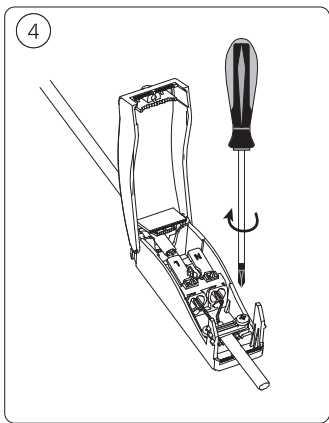

Excl.

IP44

IP20

IP20
IP44

Ø70 - 75 mm

5

www.philips-hue.com/connectproduct

www.philips-hue.com