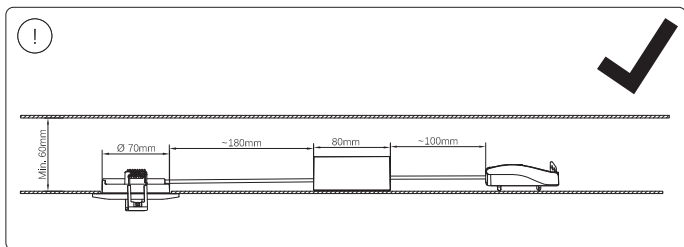

Excl.

IP44

IP20

IP20
IP44

Ø70 - 75 mm

5

www.philips-hue.com/connectproduct

www.philips-hue.com