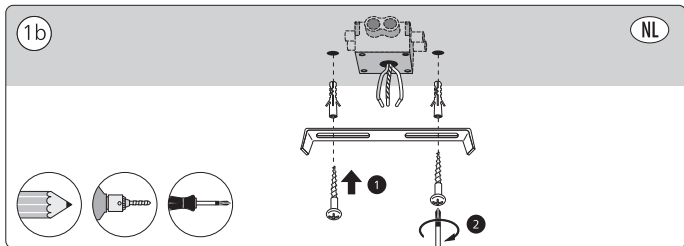

extension

Excl.

1 x CR2032

Excl.

**B**

Signify  
I.B.R.S. / C.C.R.I. Numéro 10461  
5600 VB Eindhoven,  
the Netherlands  
00800-74454775

© 2024 Signify Holding  
All rights reserved

Last update: 01/2024