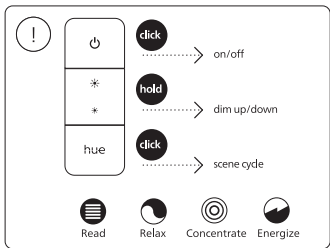

# PHILIPS

hue personal  
wireless  
lighting

Runner

Hue serial number

User manual  
Benutzerhandbuch  
Notice d'emploi  
Manual de usuario  
Manual do usuário  
Manuale d'uso

Incl.

**A**

**B**

extension

Excl.

1 x CR2032

Excl.

**B**

Signify  
I.B.R.S. / C.C.R.I. Numéro 10461  
5600 VB Eindhoven,  
the Netherlands  
00800-74454775

© 2024 Signify Holding  
All rights reserved

Last update: 01/2024