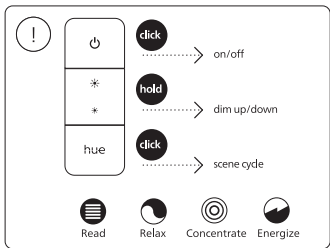

PHILIPS

hue personal
wireless
lighting

Runner

Hue serial number

User manual
Benutzerhandbuch
Notice d'emploi
Manual de usuario
Manual do usuário
Manuale d'uso

Incl.

A

B

extension

Excl.

1 x CR2032

Excl.

B

Signify
I.B.R.S. / C.C.R.I. Numéro 10461
5600 VB Eindhoven,
the Netherlands
00800-74454775

© 2024 Signify Holding
All rights reserved

Last update: 01/2024