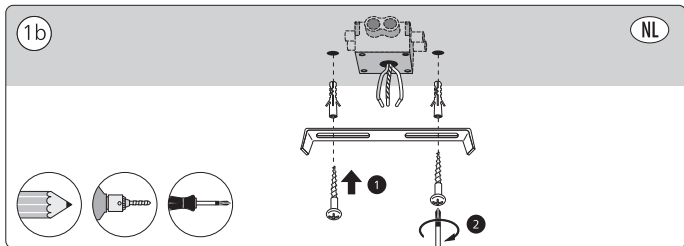

extension

Excl.

1 x CR2032

Excl.

B

Signify
I.B.R.S. / C.C.R.I. Numéro 10461
5600 VB Eindhoven,
the Netherlands
00800-74454775

© 2024 Signify Holding
All rights reserved

Last update: 01/2024