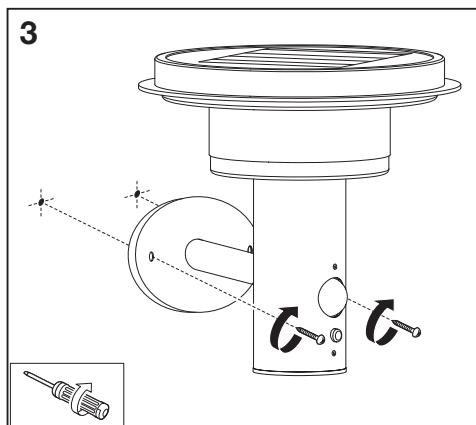

**ENDURA® STYLE
SOLAR WALL SENSOR
DOUBLE CIRCLE**

	EAN	W max.	Lm max.	K	IP	° (°C)	V- max.	👤
ENDURA® STYLE SOL WALL 2CIRCLE 6W ST	4058075392687	6.3	400	3000	44	-20...+40	3.2	680 g
ENDURA® STYLE SOL WALL 2CIRCLE 6W BK	4058075392724	6.3	400	3000	44	-20...+40	3.2	680 g