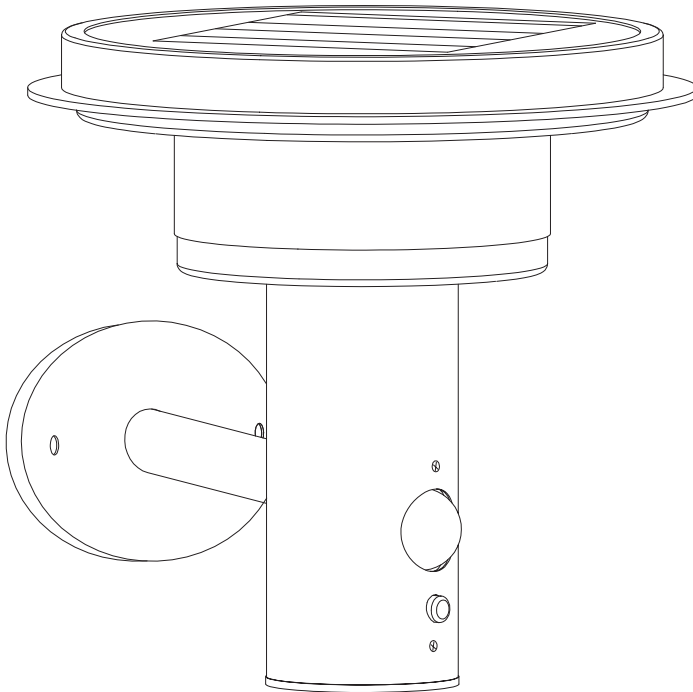

**ENDURA® STYLE
SOLAR WALL SENSOR
DOUBLE CIRCLE**

	EAN	W max.	Lm max.	K	IP	° (°C)	V- max.	👤
ENDURA® STYLE SOL WALL 2CIRCLE 6W ST	4058075392687	6.3	400	3000	44	-20...+40	3.2	680 g
ENDURA® STYLE SOL WALL 2CIRCLE 6W BK	4058075392724	6.3	400	3000	44	-20...+40	3.2	680 g