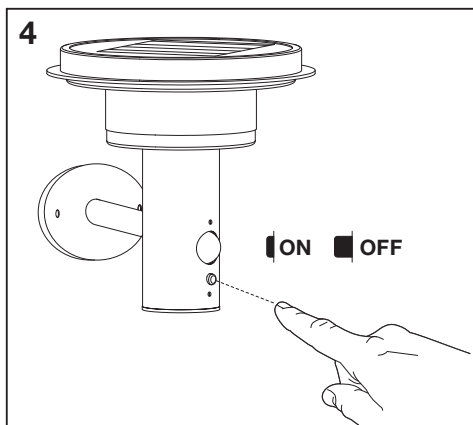

**ENDURA® STYLE
SOLAR WALL SENSOR
DOUBLE CIRCLE**

	EAN	W max.	Lm max.	K	IP	° (°C)	V- max.	👤
ENDURA® STYLE SOL WALL 2CIRCLE 6W ST	4058075392687	6.3	400	3000	44	-20...+40	3.2	680 g
ENDURA® STYLE SOL WALL 2CIRCLE 6W BK	4058075392724	6.3	400	3000	44	-20...+40	3.2	680 g