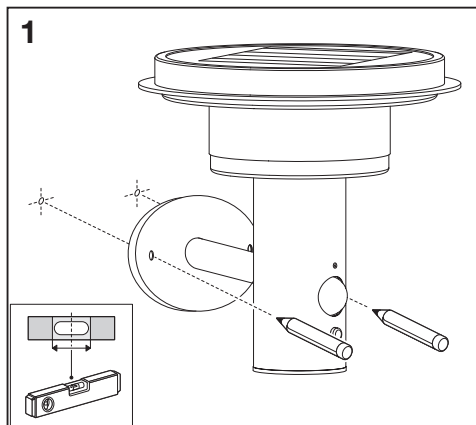

**ENDURA® STYLE
SOLAR WALL SENSOR
DOUBLE CIRCLE**

	EAN	W max.	Lm max.	K	IP	° (°C)	V- max.	👤
ENDURA® STYLE SOL WALL 2CIRCLE 6W ST	4058075392687	6.3	400	3000	44	-20...+40	3.2	680 g
ENDURA® STYLE SOL WALL 2CIRCLE 6W BK	4058075392724	6.3	400	3000	44	-20...+40	3.2	680 g