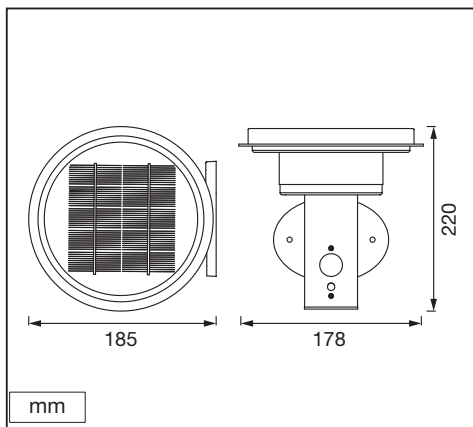

**ENDURA® STYLE
SOLAR WALL SENSOR
DOUBLE CIRCLE**

	EAN	W max.	Lm max.	K	IP	° (°C)	V- max.	👤
ENDURA® STYLE SOL WALL 2CIRCLE 6W ST	4058075392687	6.3	400	3000	44	-20...+40	3.2	680 g
ENDURA® STYLE SOL WALL 2CIRCLE 6W BK	4058075392724	6.3	400	3000	44	-20...+40	3.2	680 g