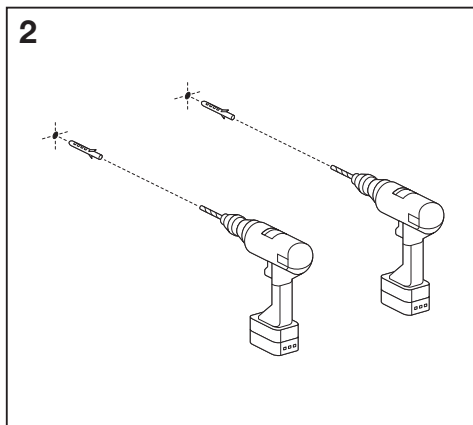

**ENDURA® STYLE
SOLAR WALL SENSOR
DOUBLE CIRCLE**

	EAN	W max.	Lm max.	K	IP	° (°C)	V- max.	👤
ENDURA® STYLE SOL WALL 2CIRCLE 6W ST	4058075392687	6.3	400	3000	44	-20...+40	3.2	680 g
ENDURA® STYLE SOL WALL 2CIRCLE 6W BK	4058075392724	6.3	400	3000	44	-20...+40	3.2	680 g