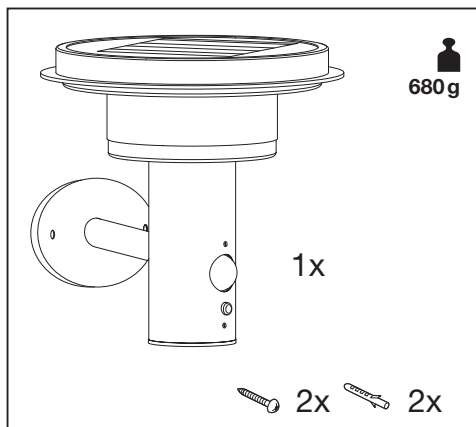

**ENDURA® STYLE
SOLAR WALL SENSOR
DOUBLE CIRCLE**

	EAN	W max.	Lm max.	K	IP	° (°C)	V- max.	👤
ENDURA® STYLE SOL WALL 2CIRCLE 6W ST	4058075392687	6.3	400	3000	44	-20...+40	3.2	680 g
ENDURA® STYLE SOL WALL 2CIRCLE 6W BK	4058075392724	6.3	400	3000	44	-20...+40	3.2	680 g