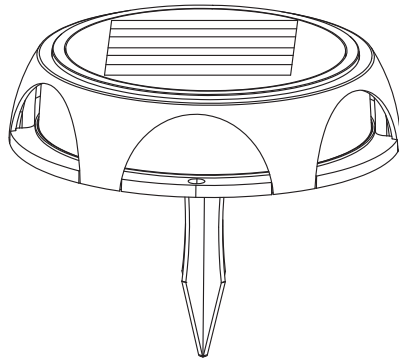

ENDURA® STYLE SOLAR

	EAN	W	lm Light Source	lm Output	K	°C (°C)	V _{DC}	∠ (°)	
ENDURA STYLE SOL UTILI SQ WNSP DG	4058075834729	1.2	200	10/40/60	3000	-20...+40	3.7	120	12500
ENDURA STYLE SOL UTILI RD WNSP DG	4058075834743	1.2	200	10/40/60	3000	-20...+40	3.7	120	12500