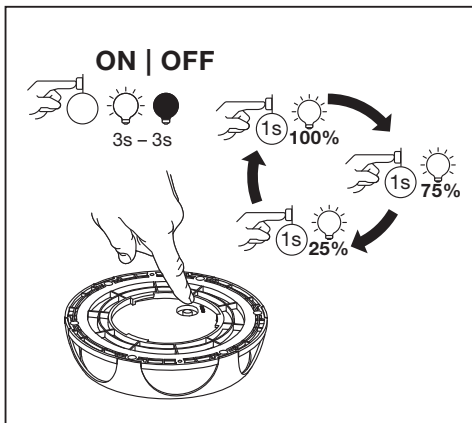

ENDURA® STYLE SOLAR

	EAN	W	lm Light Source	lm Output	K	°C (°C)	V _{DC}	∠ (°)	
ENDURA STYLE SOL UTILI SQ WNSP DG	4058075834729	1.2	200	10/40/60	3000	-20...+40	3.7	120	12500
ENDURA STYLE SOL UTILI RD WNSP DG	4058075834743	1.2	200	10/40/60	3000	-20...+40	3.7	120	12500