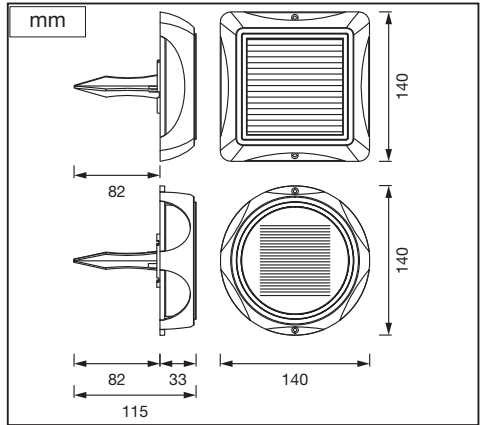

ENDURA® STYLE SOLAR

	EAN	W	lm Light Source	lm Output	K	°C (°C)	V _{DC}	∠ (°)	
ENDURA STYLE SOL UTILI SQ WNSP DG	4058075834729	1.2	200	10/40/60	3000	-20...+40	3.7	120	12500
ENDURA STYLE SOL UTILI RD WNSP DG	4058075834743	1.2	200	10/40/60	3000	-20...+40	3.7	120	12500