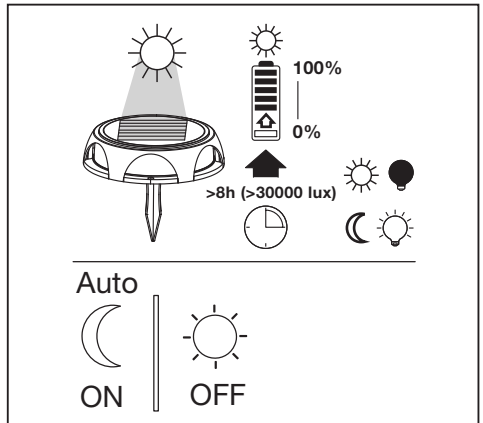

ENDURA® STYLE SOLAR

	EAN	W	lm Light Source	lm Output	K	°C (°C)	V _{DC}	∠ (°)	
ENDURA STYLE SOL UTILI SQ WNSP DG	4058075834729	1.2	200	10/40/60	3000	-20...+40	3.7	120	12500
ENDURA STYLE SOL UTILI RD WNSP DG	4058075834743	1.2	200	10/40/60	3000	-20...+40	3.7	120	12500