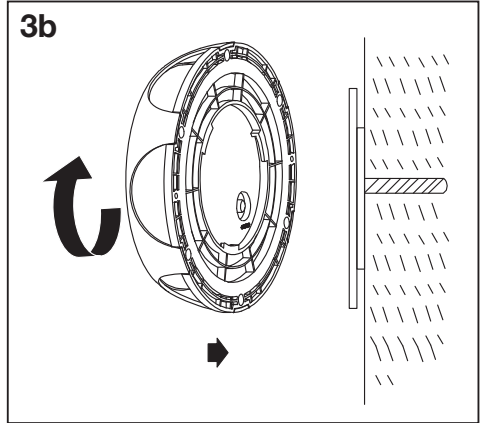

ENDURA® STYLE SOLAR

	EAN	W	lm Light Source	lm Output	K	°C (°C)	V _{DC}	∠ (°)	
ENDURA STYLE SOL UTILI SQ WNSP DG	4058075834729	1.2	200	10/40/60	3000	-20...+40	3.7	120	12500
ENDURA STYLE SOL UTILI RD WNSP DG	4058075834743	1.2	200	10/40/60	3000	-20...+40	3.7	120	12500