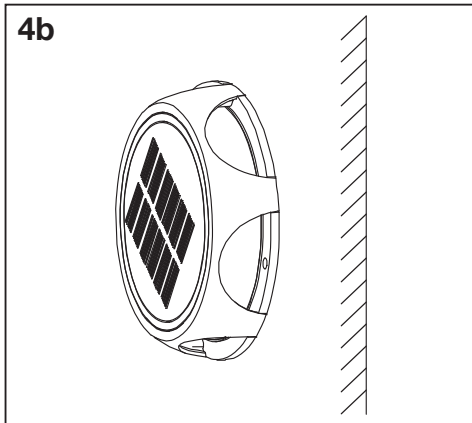

ENDURA® STYLE SOLAR

	EAN	W	lm Light Source	lm Output	K	°C (°C)	V _{DC}	∠ (°)	
ENDURA STYLE SOL UTILI SQ WNSP DG	4058075834729	1.2	200	10/40/60	3000	-20...+40	3.7	120	12500
ENDURA STYLE SOL UTILI RD WNSP DG	4058075834743	1.2	200	10/40/60	3000	-20...+40	3.7	120	12500