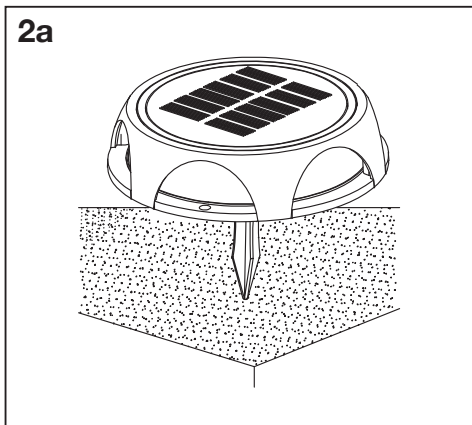

ENDURA® STYLE SOLAR

	EAN	W	lm Light Source	lm Output	K	°C (°C)	V _{DC}	∠ (°)	
ENDURA STYLE SOL UTILI SQ WNSP DG	4058075834729	1.2	200	10/40/60	3000	-20...+40	3.7	120	12500
ENDURA STYLE SOL UTILI RD WNSP DG	4058075834743	1.2	200	10/40/60	3000	-20...+40	3.7	120	12500