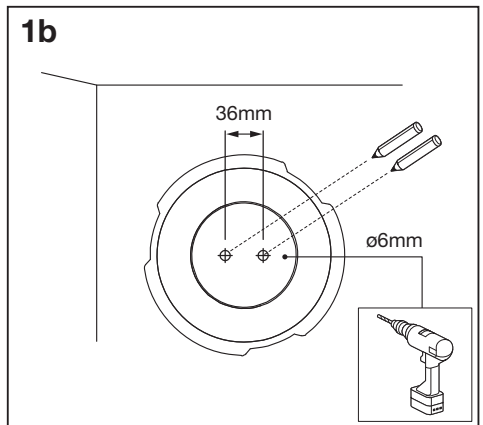

ENDURA® STYLE SOLAR

	EAN	W	lm Light Source	lm Output	K	°C (°C)	V _{DC}	∠ (°)	
ENDURA STYLE SOL UTILI SQ WNSP DG	4058075834729	1.2	200	10/40/60	3000	-20...+40	3.7	120	12500
ENDURA STYLE SOL UTILI RD WNSP DG	4058075834743	1.2	200	10/40/60	3000	-20...+40	3.7	120	12500