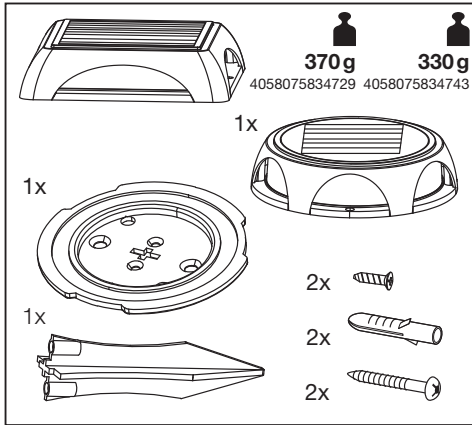

ENDURA® STYLE SOLAR

	EAN	W	lm Light Source	lm Output	K	°C (°C)	V _{DC}	∠ (°)	
ENDURA STYLE SOL UTILI SQ WNSP DG	4058075834729	1.2	200	10/40/60	3000	-20...+40	3.7	120	12500
ENDURA STYLE SOL UTILI RD WNSP DG	4058075834743	1.2	200	10/40/60	3000	-20...+40	3.7	120	12500