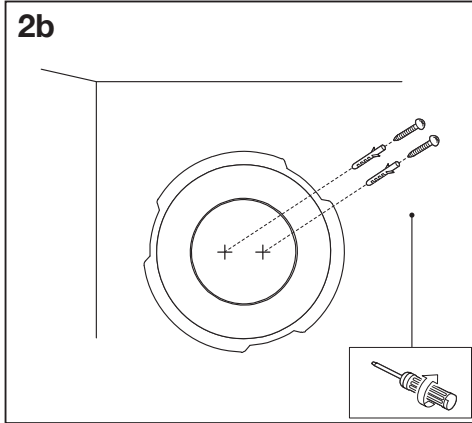

ENDURA® STYLE SOLAR

	EAN	W	lm Light Source	lm Output	K	°C (°C)	V _{DC}	∠ (°)	
ENDURA STYLE SOL UTILI SQ WNSP DG	4058075834729	1.2	200	10/40/60	3000	-20...+40	3.7	120	12500
ENDURA STYLE SOL UTILI RD WNSP DG	4058075834743	1.2	200	10/40/60	3000	-20...+40	3.7	120	12500