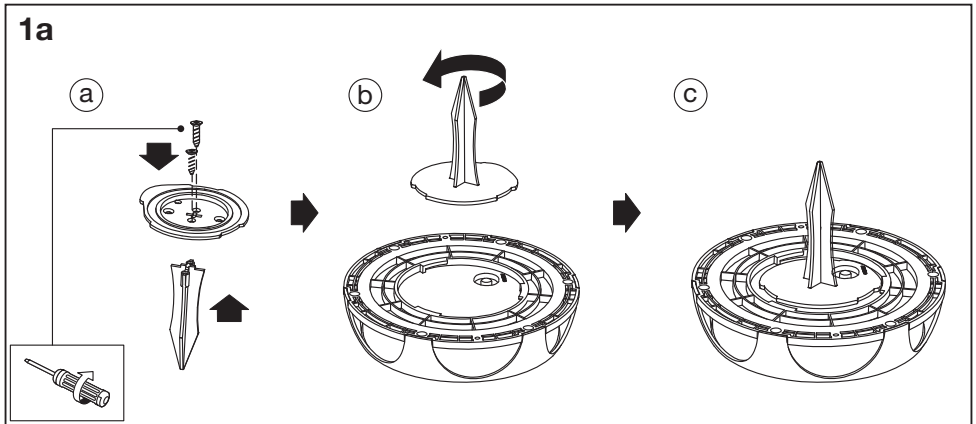

ENDURA® STYLE SOLAR

	EAN	W	lm Light Source	lm Output	K	°C (°C)	V _{DC}	∠ (°)	
ENDURA STYLE SOL UTILI SQ WNSP DG	4058075834729	1.2	200	10/40/60	3000	-20...+40	3.7	120	12500
ENDURA STYLE SOL UTILI RD WNSP DG	4058075834743	1.2	200	10/40/60	3000	-20...+40	3.7	120	12500